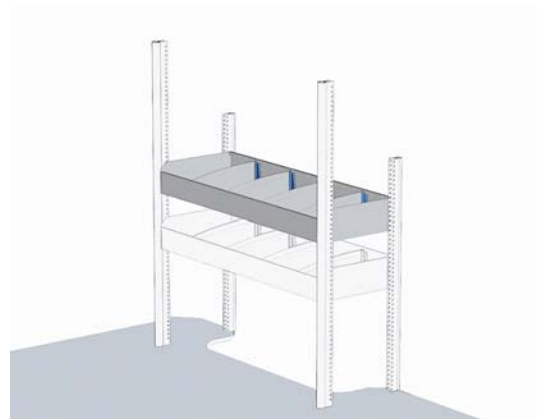

Un premier pas dans le monde de Sortimo Globelyst

Leader dans le domaine de l'aménagement de véhicules, Sortimo a le devoir d'offrir ce qui se fait de mieux à ses clients. Avec Sortimo Globelyst a réinventé l'aménagement de véhicule. Nous sommes persuadés d'avoir fait plusieurs pas en avant. Appréciez cette solution de rayonnage que vous pourrez, plus tard, pièces par pièces modifier et compléter. Ce rayonnage, remarquable par son faible poids, s'adapte à toutes les cellules de chargement des véhicules. Entrez dans le Monde Sortimo Globelyst.

Conception de montage d'un rayonnage

Préparation des montants profilés

Montage d'une tablette rayonnage

Montage d'une tablette ouverte

Montage du bandeau d'arrêt de charge haut
Montage côté

Compléter les tablettes rayonnages par des séparateurs métalliques